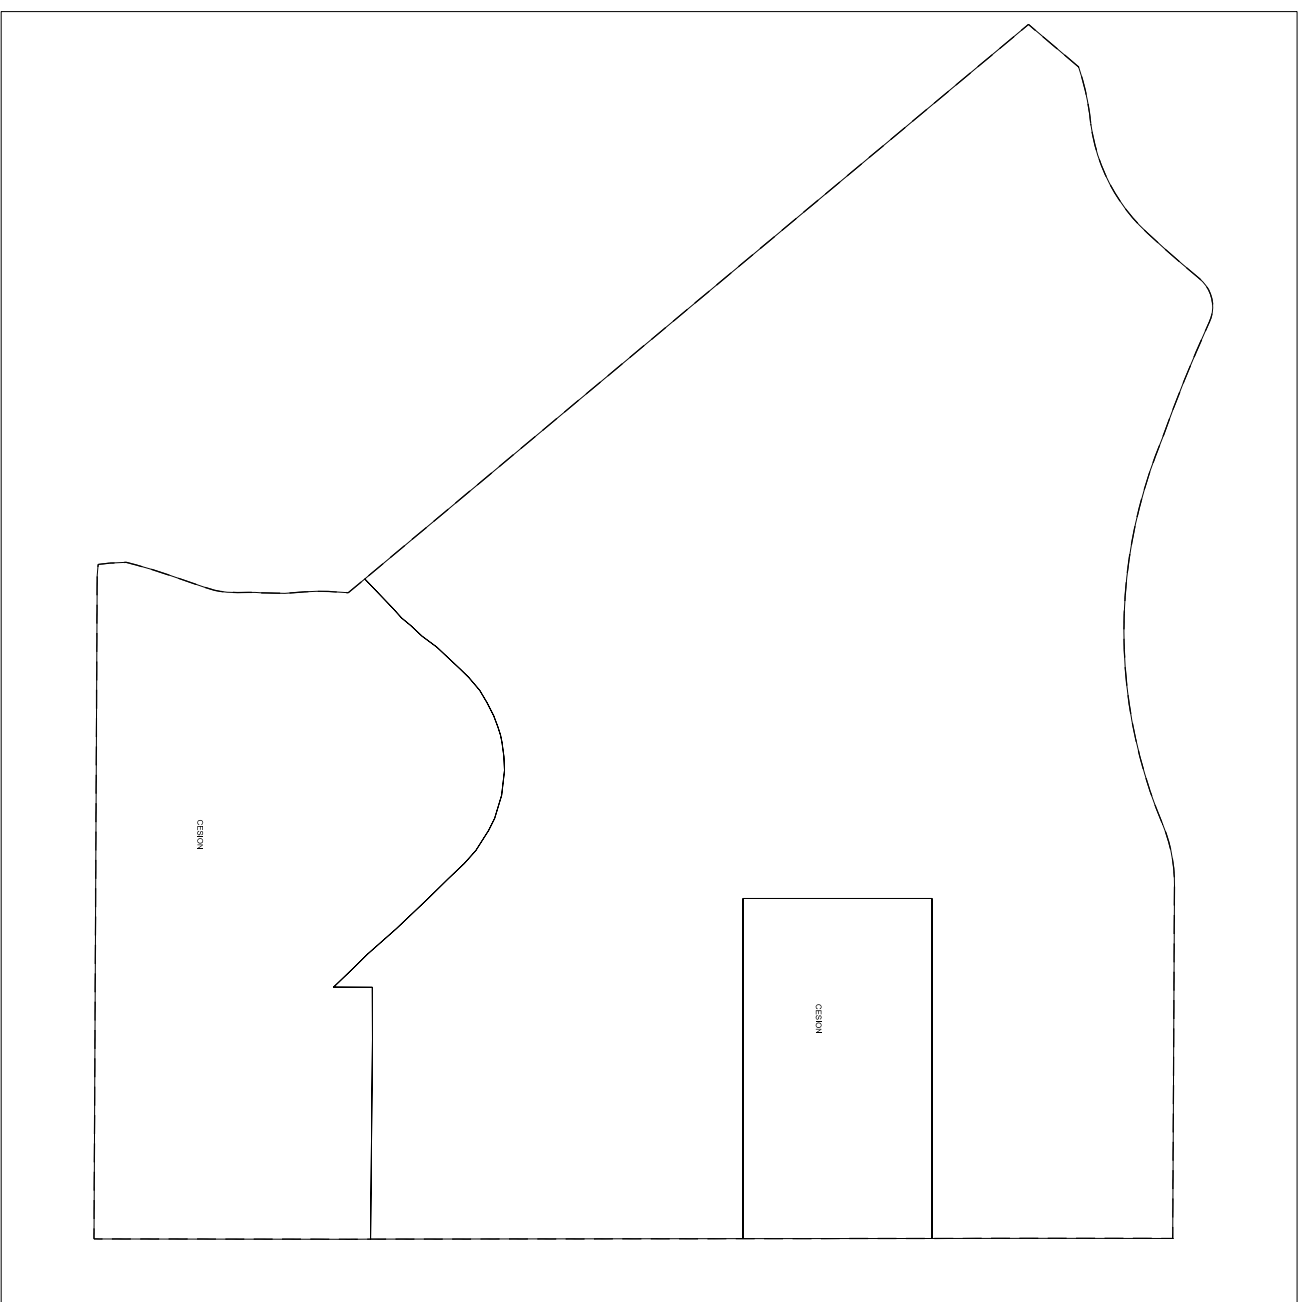

ZONA SURESTE

Escala 1/2000

ZONA NORESTE

Escala 1/3000

PLAN PARCIAL DEL SECTOR DE SUELO URBANIZABLE SECTORIZADO
 SUS-D LAS COLINAS RIVAS VACIAMADRID, MADRID
 PROPIEDAD
Gedeco
 ARQUITECTO AUTOR
 RAÚL LÓPEZ MUÑOZ
 PLANO
0-02
 ESCALA 1/2.000
 ESCALA GRÁFICA 1/3.000
 ESCALA 0 10m 50m
 FECHA
 ABRIL 05